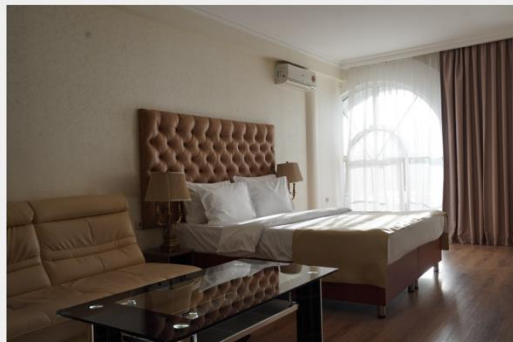

Vnukovo Village Park Hotel & SPA 4*

Станция «Саларьево»: 7 минут на машине
Маршрут до выставки: 12 станций до «Мякинино»

Двухместное размещение
Стандарт

[ЗАБРОНИРОВАТЬ](#)

Двухместное размещение
Супериор

[ЗАБРОНИРОВАТЬ](#)