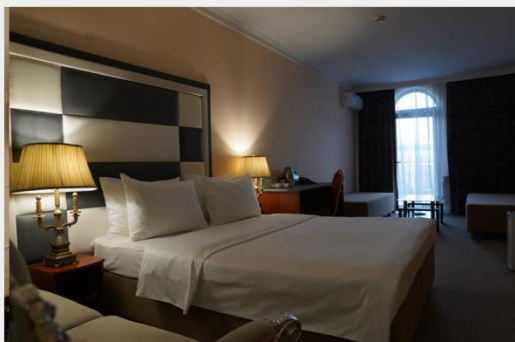

Vnukovo Village Park Hotel & SPA 4*

Станция «Саларьево»: 7 минут на машине
Маршрут до выставки: 12 станций до «Мякинино»

Двухместное размещение
Стандарт

[ЗАБРОНИРОВАТЬ](#)

Двухместное размещение
Супериор

[ЗАБРОНИРОВАТЬ](#)