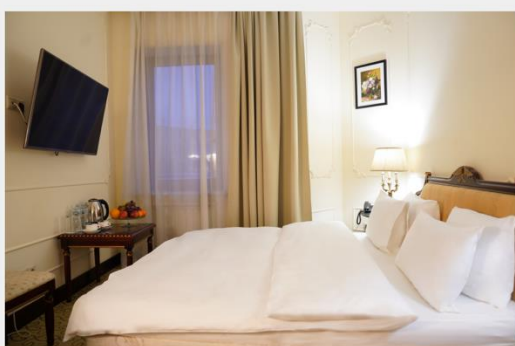

СЛУЖБА РАЗМЕЩЕНИЯ В ГОСТИНИЦАХ  
Используйте промокод **EXPO30** при бронировании номера в одном из наших отелей и получите 30%\* скидку на проживание.

\*В стоимость не включен завтрак "шведский стол"

\*\*Скидка предоставляется от основного тарифа

## The Rooms Boutique Hotel 5\*

Станция «Маркситская», «Таганская»: 11 минут пешком  
Маршрут до выставки: 14 станций до «Мякинино»

Двухместное размещение  
Стандарт

[ЗАБРОНИРОВАТЬ](#)

Двухместное размещение  
Супериор

### The Rooms Boutique Hotel 5\*

Metro stations: «Marksistskaya», «Taganskaya» – 11 minutes on foot

Route to the exhibition: 14 stations to «Myakinino»

Double Accommodation  
Standard

[BOOK NOW](#)

Double Accommodation  
Superior