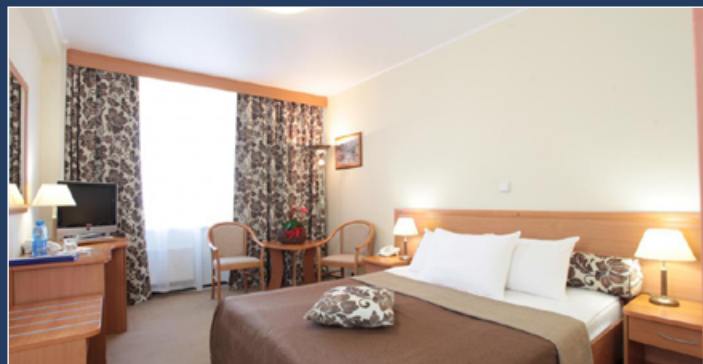

СПЕЦИАЛЬНОЕ ПРЕДЛОЖЕНИЕ НА РАЗМЕЩЕНИЕ ОТ ОТЕЛЯ ИЗМАЙЛОВО («ГАММА», «ДЕЛЬТА») ДЛЯ УЧАСТНИКОВ ВЫСТАВКИ

Тел.: +7 (495) 737-70-70

e-mail: booking@izmailovo.ru

www.izmailovo.ru

АО ТК «Измайлово» («Гамма», «Дельта») 105613, Москва, Измайловское ш., д.71, корп. 4 Г-Д

«ГАММА»*** СТАНДАРТ ПЛЮС – 3000 руб./сутки (будни), 2200 руб./сутки (выходные)
«ДЕЛЬТА»**** БИЗНЕС ПРЕМИУМ – 4000 руб./сутки (будни), 2500 руб./сутки (выходные)

Завтрак – дополнительно 700 руб., обед/ужин – дополнительно 750 руб. на человека

Если Вы хотите включить питание в бронирование, Вы можете указать это в примечании к письму

Самостоятельное бронирование номеров на сайте отеля по промокоду **МАЙЕР**

- 5 минут до метро «Партизанская»
- прямая ветка метро до Крокус Экспо (1 час езды)
- 2000 номеров
- 16 ресторанов и баров
- гладильная комната, спа-салон, фитнес-центр, боулинг
- парковка 450 рублей в сутки