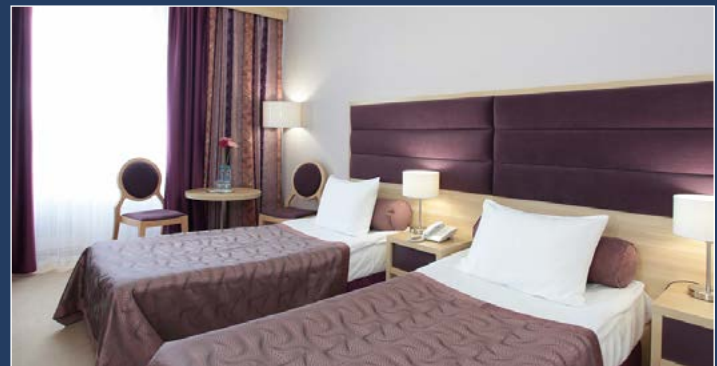

СПЕЦИАЛЬНОЕ ПРЕДЛОЖЕНИЕ НА РАЗМЕЩЕНИЕ ОТ ОТЕЛЯ ИЗМАЙЛОВО («ГАММА», «ДЕЛЬТА») ДЛЯ УЧАСТНИКОВ ВЫСТАВКИ

Тел.: +7 (495) 737-70-70

e-mail: booking@izmailovo.ru

www.izmailovo.ru

АО ТК «Измайлово» («Гамма», «Дельта») 105613, Москва, Измайловское ш., д.71, корп. 4 Г-Д

«ГАММА»*** СТАНДАРТ ПЛЮС – 3600 руб./сутки, включая НДС и не включая питание
«ДЕЛЬТА»**** БИЗНЕС ПРЕМИУМ – 4200 руб./сутки, включая НДС и не включая питание
Завтрак – дополнительно 595 руб. на человека в день.

Если Вы хотите включить завтрак в бронирование, Вы можете указать это в примечании к письму.

Самостоятельное бронирование номеров на сайте отеля по промокоду **МАЙЕР**

- 5 минут до метро «Партизанская»
- прямая ветка метро до Крокус Экспо (1 час езды)
- 2000 номеров
- 16 ресторанов и баров
- гладильная комната, спа-салон, фитнес-центр, боулинг
- парковка 450 рублей в сутки