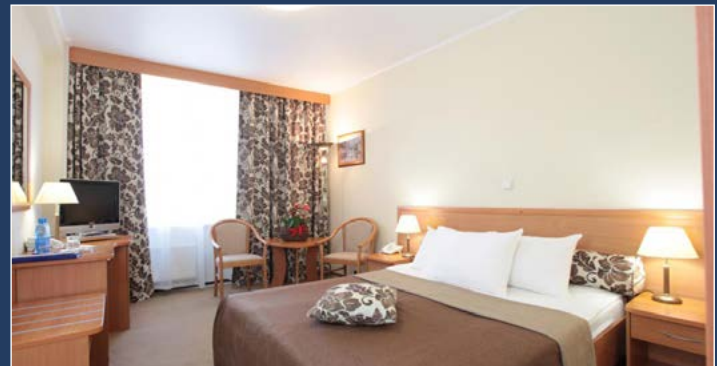

СПЕЦИАЛЬНОЕ ПРЕДЛОЖЕНИЕ НА РАЗМЕЩЕНИЕ ОТ ОТЕЛЯ ИЗМАЙЛОВО («ГАММА», «ДЕЛЬТА») ДЛЯ УЧАСТНИКОВ ВЫСТАВКИ

Тел.: +7 (495) 737-70-70

e-mail: booking@izmailovo.ru

www.izmailovo.ru

АО ТК «Измайлово» («Гамма», «Дельта») 105613, Москва, Измайловское ш., д.71, корп. 4 Г-Д

«ГАММА»*** СТАНДАРТ ПЛЮС – 3600 руб./сутки, включая НДС и не включая питание
«ДЕЛЬТА»**** БИЗНЕС ПРЕМИУМ – 4200 руб./сутки, включая НДС и не включая питание
Завтрак – дополнительно 595 руб. на человека в день.

Если Вы хотите включить завтрак в бронирование, Вы можете указать это в примечании к письму.

Самостоятельное бронирование номеров на сайте отеля по промокоду **МАЙЕР**

- 5 минут до метро «Партизанская»
- прямая ветка метро до Крокус Экспо (1 час езды)
- 2000 номеров
- 16 ресторанов и баров
- гладильная комната, спа-салон, фитнес-центр, боулинг
- парковка 450 рублей в сутки