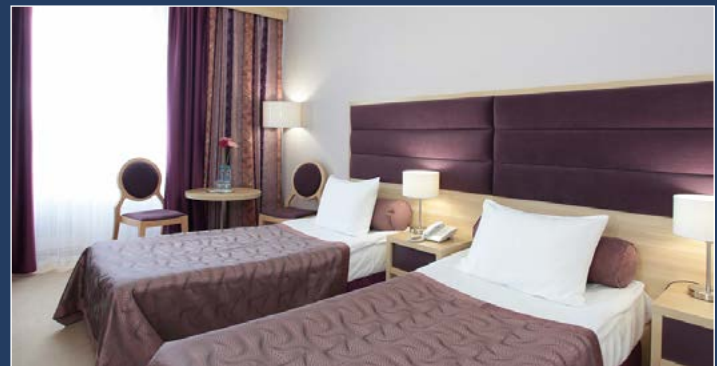

# СПЕЦИАЛЬНОЕ ПРЕДЛОЖЕНИЕ НА РАЗМЕЩЕНИЕ ОТ ОТЕЛЯ ИЗМАЙЛОВО («ГАММА», «ДЕЛЬТА») ДЛЯ УЧАСТНИКОВ ВЫСТАВКИ

Тел.: +7 (495) 737-70-70

e-mail: [booking@izmailovo.ru](mailto:booking@izmailovo.ru)

[www.izmailovo.ru](http://www.izmailovo.ru)

АО ТК «Измайлово» («Гамма», «Дельта») 105613, Москва, Измайловское ш., д.71, корп. 4 Г-Д

«ГАММА»\*\*\* СТАНДАРТ ПЛЮС – 3600 руб./сутки, включая НДС и не включая питание  
«ДЕЛЬТА»\*\*\*\* БИЗНЕС ПРЕМИУМ – 4200 руб./сутки, включая НДС и не включая питание  
Завтрак – дополнительно 570 руб. на человека в день.

Если Вы хотите включить завтрак в бронирование, Вы можете указать это в примечании к письму.

**Самостоятельное бронирование** номеров на сайте отеля по промокоду **МАЙЕР**

- 5 минут до метро «Партизанская»
- прямая ветка метро до Крокус Экспо (1 час езды)
- 2000 номеров
- 16 ресторанов и баров
- гладильная комната, спа-салон, фитнес-центр, боулинг
- парковка 450 рублей в сутки