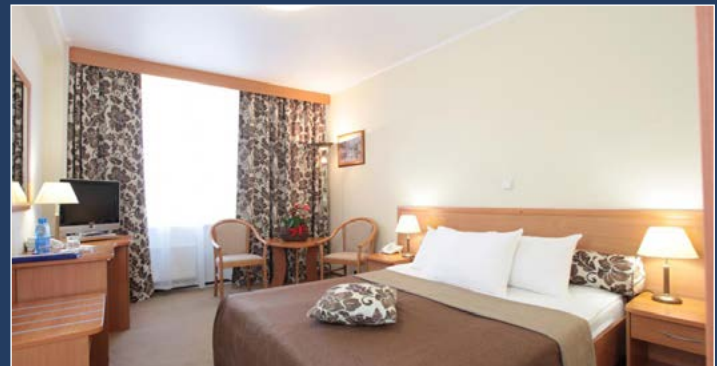

# СПЕЦИАЛЬНОЕ ПРЕДЛОЖЕНИЕ НА РАЗМЕЩЕНИЕ ОТ ОТЕЛЯ ИЗМАЙЛОВО («ГАММА», «ДЕЛЬТА») ДЛЯ УЧАСТНИКОВ ВЫСТАВКИ

Тел.: +7 (495) 737-70-70

e-mail: [booking@izmailovo.ru](mailto:booking@izmailovo.ru)

[www.izmailovo.ru](http://www.izmailovo.ru)

АО ТК «Измайлово» («Гамма», «Дельта») 105613, Москва, Измайловское ш., д.71, корп. 4 Г-Д

«ГАММА»\*\*\* СТАНДАРТ ПЛЮС – 3600 руб./сутки, включая НДС и не включая питание  
«ДЕЛЬТА»\*\*\*\* БИЗНЕС ПРЕМИУМ – 4200 руб./сутки, включая НДС и не включая питание  
Завтрак – дополнительно 570 руб. на человека в день.

Если Вы хотите включить завтрак в бронирование, Вы можете указать это в примечании к письму.

**Самостоятельное бронирование** номеров на сайте отеля по промокоду **МАЙЕР**

- 5 минут до метро «Партизанская»
- прямая ветка метро до Крокус Экспо (1 час езды)
- 2000 номеров
- 16 ресторанов и баров
- гладильная комната, спа-салон, фитнес-центр, боулинг
- парковка 450 рублей в сутки