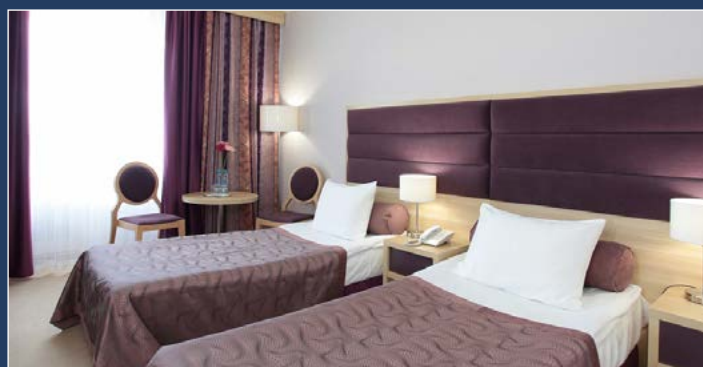

СПЕЦИАЛЬНОЕ ПРЕДЛОЖЕНИЕ НА РАЗМЕЩЕНИЕ ОТ ОТЕЛЯ ИЗМАЙЛОВО («ГАММА», «ДЕЛЬТА») ДЛЯ УЧАСТНИКОВ ВЫСТАВКИ

Тел.: +7 (495) 737-70-70

e-mail: booking@izmailovo.ru

www.izmailovo.ru

АО ТК «Измайлово» («Гамма», «Дельта») 105613, Москва, Измайловское ш., д.71, корп. 4 Г-Д

«ГАММА»*** СТАНДАРТ ПЛЮС – 3600 руб./сутки, включая НДС и не включая питание
«ДЕЛЬТА»**** БИЗНЕС ПРЕМИУМ – 4200 руб./сутки, включая НДС и не включая питание
Завтрак – дополнительно 570 руб. на человека в день.

Самостоятельное бронирование номеров на сайте отеля по промокоду **MAYER**

- 5 минут до метро «Партизанская»
- прямая ветка метро до Крокус Экспо (1 час езды)
- 2000 номеров
- 16 ресторанов и баров
- гладильная комната, спа-салон, фитнес-центр, боулинг
- парковка 450 рублей в сутки