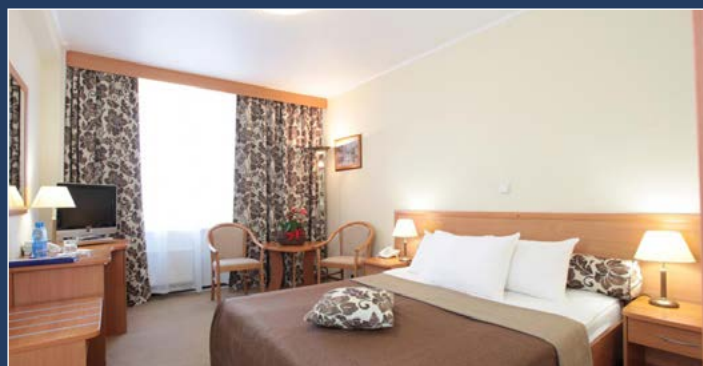

СПЕЦИАЛЬНОЕ ПРЕДЛОЖЕНИЕ НА РАЗМЕЩЕНИЕ ОТ ОТЕЛЯ ИЗМАЙЛОВО («ГАММА», «ДЕЛЬТА») ДЛЯ УЧАСТНИКОВ ВЫСТАВКИ

Тел.: +7 (495) 737-70-70

e-mail: booking@izmailovo.ru

www.izmailovo.ru

АО ТК «Измайлово» («Гамма», «Дельта») 105613, Москва, Измайловское ш., д.71, корп. 4 Г-Д

«ГАММА»*** СТАНДАРТ ПЛЮС – 3600 руб./сутки, включая НДС и не включая питание
«ДЕЛЬТА»**** БИЗНЕС ПРЕМИУМ – 4200 руб./сутки, включая НДС и не включая питание
Завтрак – дополнительно 570 руб. на человека в день.

Самостоятельное бронирование номеров на сайте отеля по промокоду **MAYER**

- 5 минут до метро «Партизанская»
- прямая ветка метро до Крокус Экспо (1 час езды)
- 2000 номеров
- 16 ресторанов и баров
- гладильная комната, спа-салон, фитнес-центр, боулинг
- парковка 450 рублей в сутки